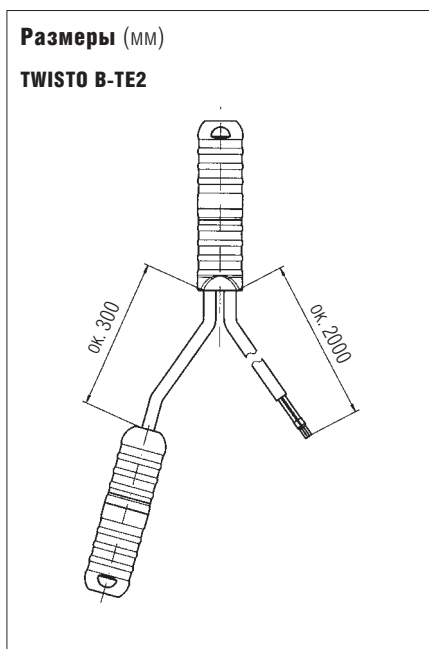

Затем греющий кабель вставляется в зажимную втулку и путем закручивания обеих внешних муфт (одна муфта имеет питающий провод длиной 1,5 м) создается контакт между греющим и силовым кабелями. Концевая заделка состоит только из одной части, в которую вставляется слегка обрезанный греющий кабель.

IP 66, IP 68

Размеры

Подсоединение/Соединение
Диаметр 33 x 125 (135) мм (длина)
Концевая заделка
23 x 20 x 37,5 мм (длина)

Подключение

В сборе с питающим проводом
1,5 м (3 x 1,5 мм²)

Разрешения

VDE Рег. № A 405

Таблица для подбора

Подсоединительная техника	Описание	Краткое обозначение	➔ Номер для заказа
	Подсоединение и концевая заделка греющего кабеля, компл.	TWISTO-B-S	27-56KK-DC22
	Подсоединение греющего кабеля	TWISTO-B-A	27-56KG-DC22
	Концевая заделка	TWISTO-B-E	27-56KJ-DC00
	Соединение греющего кабеля	TWISTO-B-C	27-56KH-DC00
	Разветвление Т для 3-х греющих заделка	TWISTO-B-T	27-56KL-DC00
	Разветвление Т с токоподводом, для 2-х греющих кабелей/2 концевых заделки	TWISTO-B-TE2	27-56KM-DC22
	Разветвление Т с токоподводом, для 3-х греющих кабелей/3 концевых заделки	TWISTO-B-TE3	27-56KN-DC22
	Разветвление Х для 4-х греющих кабелей/2 концевых заделки	TWISTO-B-X	27-56KP-DC00