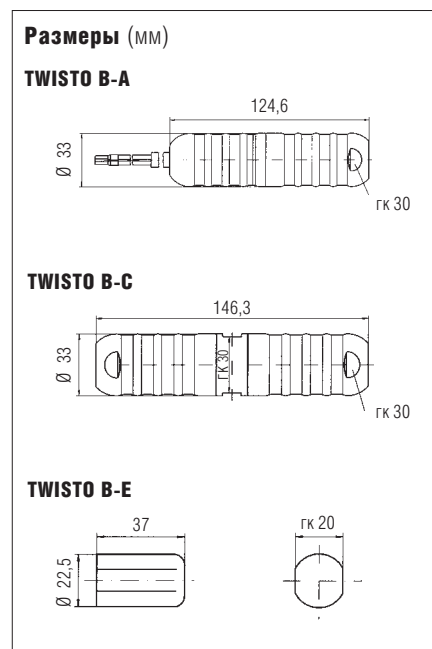

IP 66, IP 68

Размеры

Подсоединение/Соединение
Диаметр 33 x 125 (135) мм (длина)
Концевая заделка
23 x 20 x 37,5 мм (длина)

Подключение

В сборе с питающим проводом
1,5 м (3 x 1,5 мм²)

Разрешения

VDE Рег. № A 405